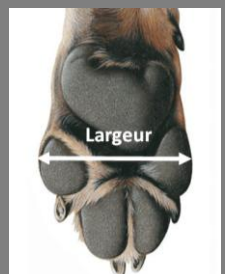

Caractéristiques

- Semelle en caoutchouc VIBRAM®
- Design semelle améliorant la traction & la flexibilité
- Fermeture Velcro
- Bandes réfléchissantes
- Toile respirante renforcée
- Légère et solide

Livraison :

Sous 48 heures après validation de la commande.

Tarifs :

Disponible directement sur le site internet www.mikan-vet.com ou par téléphone au 02 51 62 15 73.

Description

Les bottines RUFFWEAR permettront à votre animal de continuer à marcher et courir dans toutes les conditions, sur tous les terrains et à n'importe quelle saison. Les produits RUFFWEAR offrent un confort et une protection pour les chiens aillant des problèmes au niveau des pattes tels que des plaies, des irritations, des brûlures et les empêchant de profiter de la vie.

Ces chaussures sont simples d'utilisation et assurent une protection grâce à la semelle renforcée permettant à l'animal de vagabonder dans différents milieux et sur différentes surfaces comme par exemple les rochers, le sable, l'eau, les sols glissants, etc.

La toile renforcée sur le dessus de la bottine assure la ventilation de la patte et évite tout risque de macération, tout en la protégeant des débris et des saletés.

Prise de mesure :

Placer la patte du chien sur une feuille et délimiter le côté gauche et droit avec un crayon. Ensuite, mesurer la largeur entre les deux traits et comparer la mesure à celles du tableau dessous.